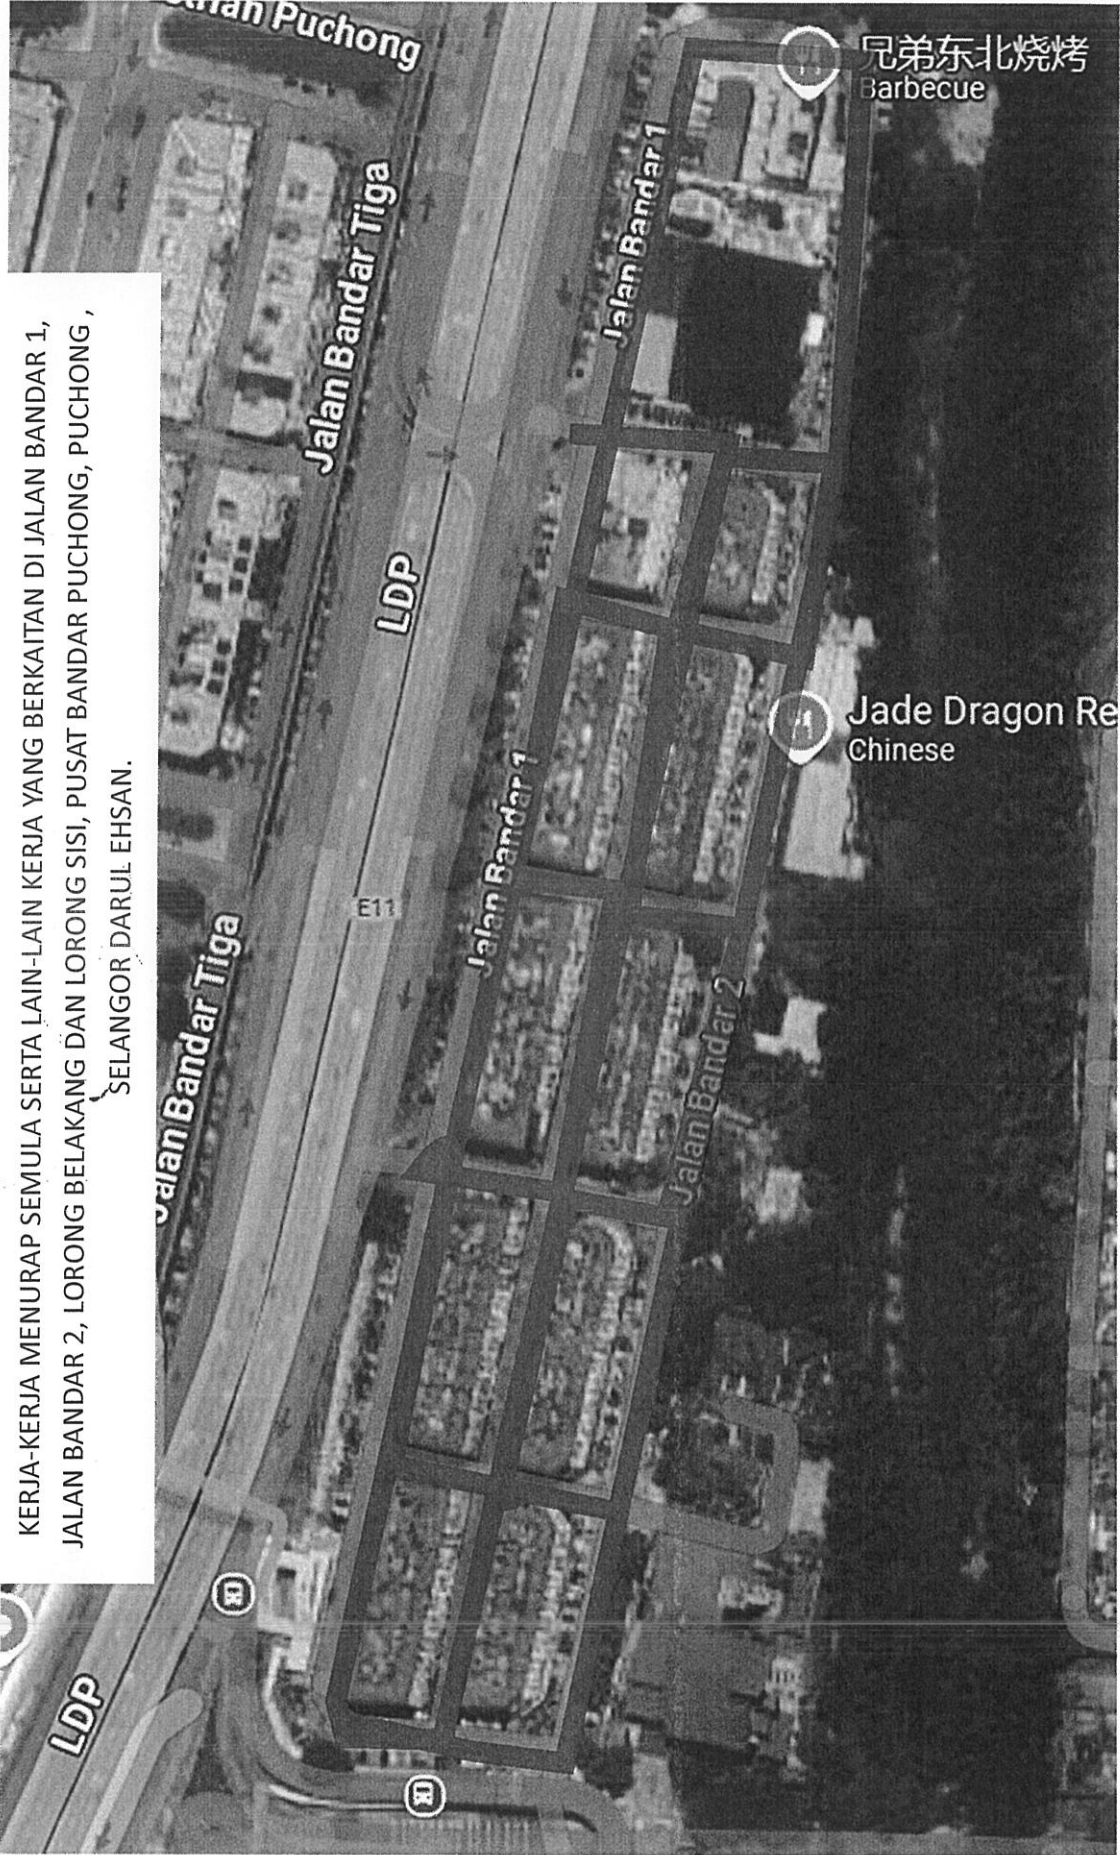

PELAN LOKASI

KERJA-KERJA MENURAP SEMULA SERTA LAIN-LAIN KERJA YANG BERKAITAN DI JALAN BANDAR 1, JALAN BANDAR 2, LORONG BELAKANG DAN LORONG SISI, PUSAT BANDAR PUCHONG, PUCHONG, SELANGOR DARUL EHSAN.

ZONE A

# Dokumen Meja Terkawal

PELAN LOKASI PAPANTANDA

KERJA-KERJA MENURAP SEMULA SERTA LAIN-LAIN KERJA YANG BERKAITAN DI JALAN BANDAR 1, JALAN BANDAR 2, LORONG BELAKANG DAN LORONG SISI, PUSAT BANDAR PUCHONG, PUCHONG, SELANGOR DARUL EHSAN.