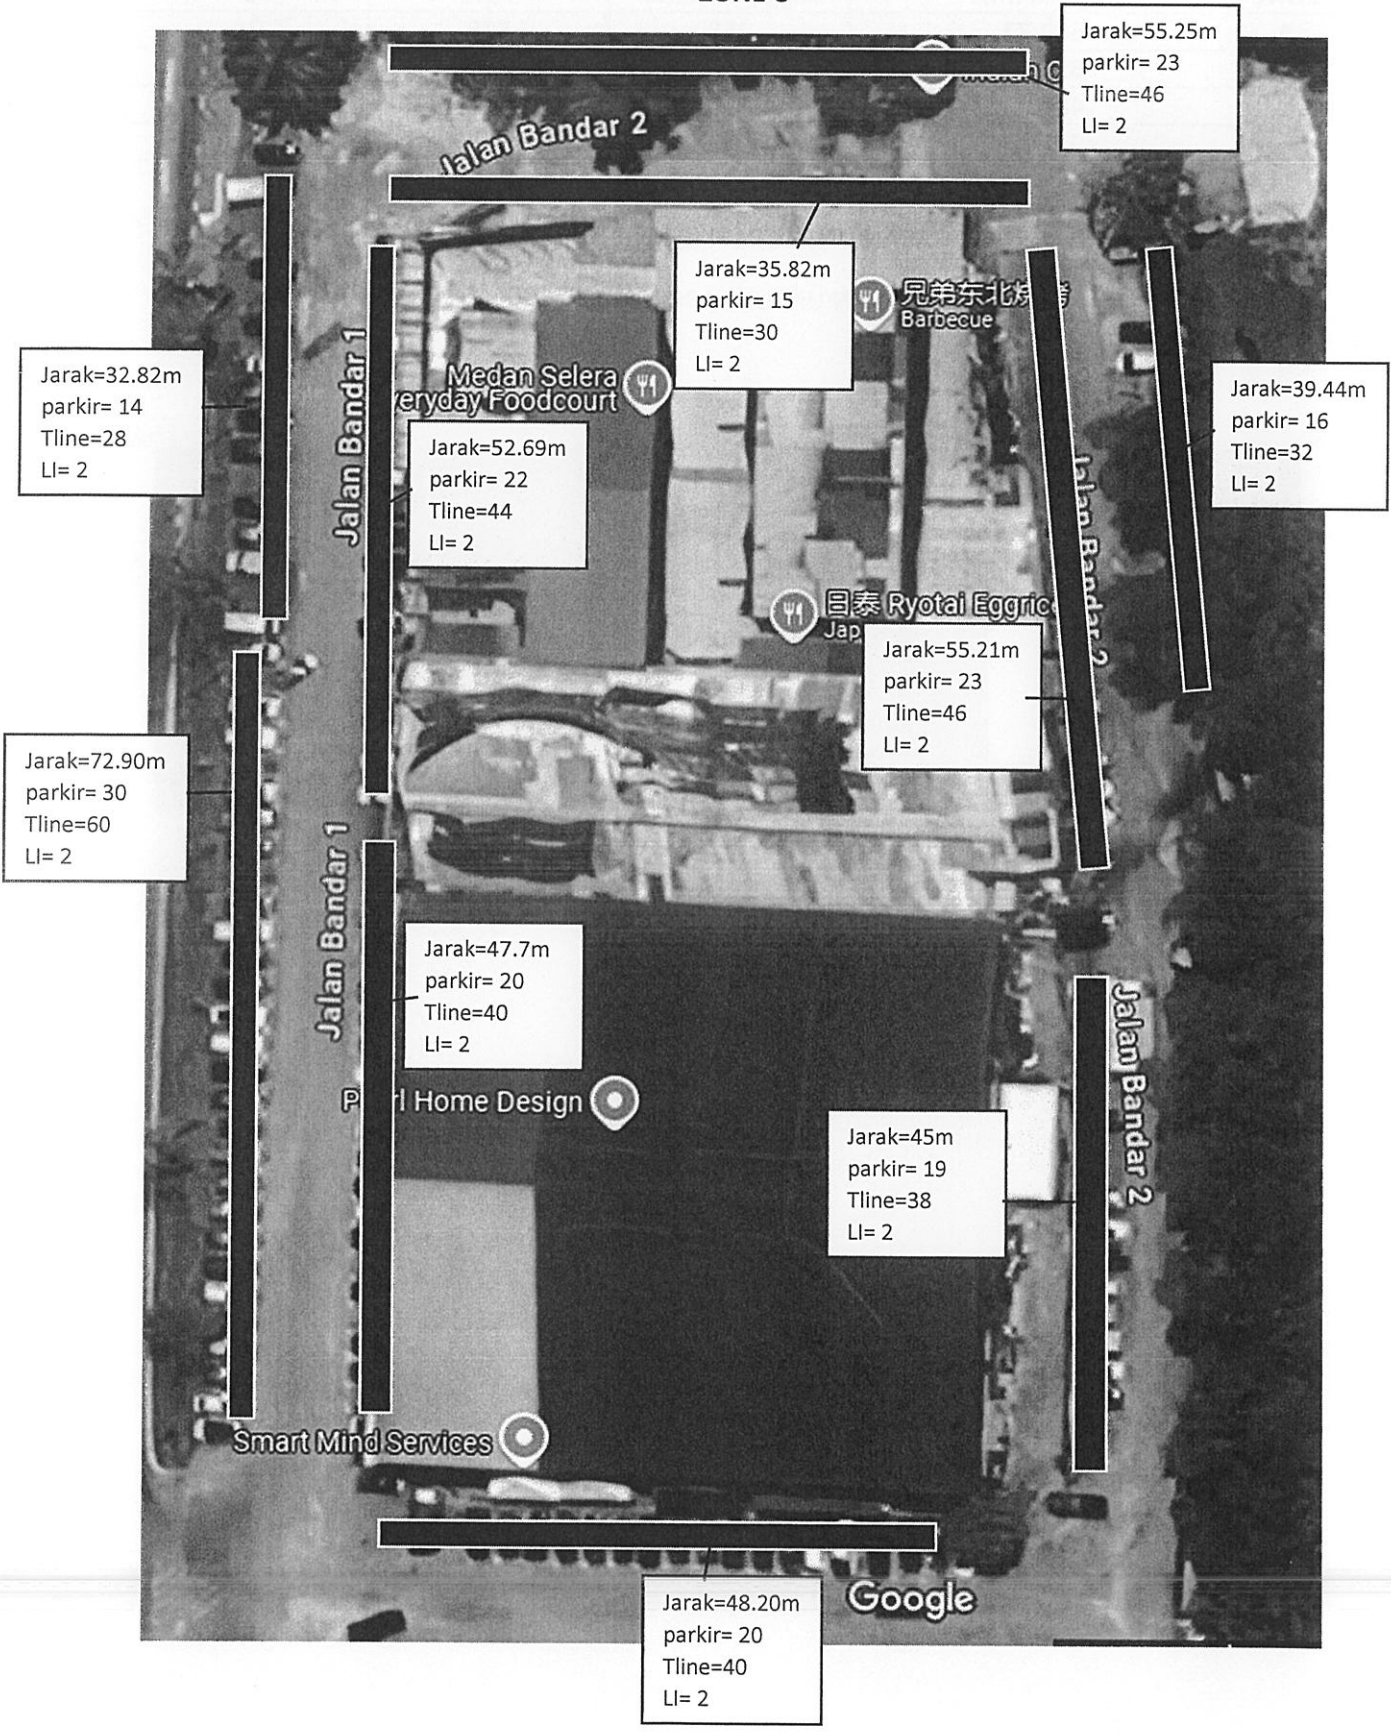

PELAN LOKASI

KERJA-KERJA MENURAP SEMULA SERTA LAIN-LAIN KERJA YANG BERKAITAN DI JALAN BANDAR 1, JALAN BANDAR 2, LORONG BELAKANG DAN LORONG SISI, PUSAT BANDAR PUCHONG, PUCHONG, SELANGOR DARUL EHSAN.

ZONE A

ZONE B

ZONE C

Laporan Bergambar

# Dokumen Meja Terkawal

PELAN LOKASI PAPANTANDA

KERJA-KERJA MENURAP SEMULA SERTA LAIN-LAIN KERJA YANG BERKAITAN DI JALAN BANDAR 1, JALAN BANDAR 2, LORONG BELAKANG DAN LORONG SISI, PUSAT BANDAR PUCHONG, PUCHONG, SELANGOR DARUL EHSAN.

- PAPANTANDA JALAN BANDAR 2
- PAPANTANDA JALAN BANDAR 1
- PAPANTANDA NAMA KAWASAN
- 'PERNIAGAAN BANDAR 1 & BANDAR 2'