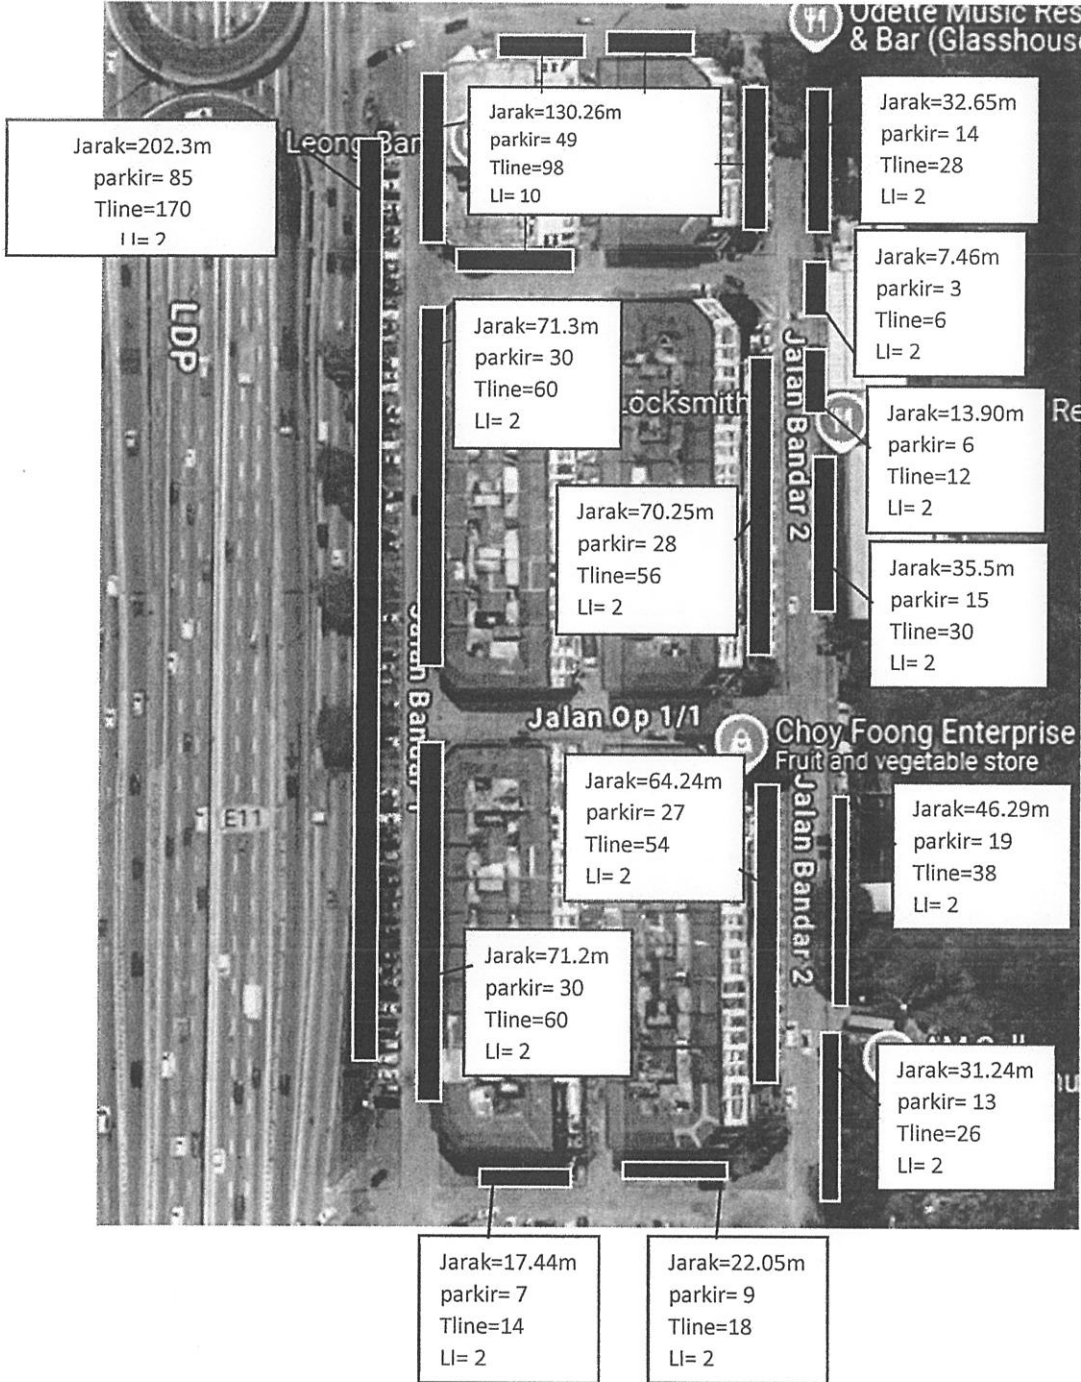

PELAN LOKASI

KERJA-KERJA MENURAP SEMULA SERTA LAIN-LAIN KERJA YANG BERKAITAN DI JALAN BANDAR 1, JALAN BANDAR 2, LORONG BELAKANG DAN LORONG SISI, PUSAT BANDAR PUCHONG, PUCHONG, SELANGOR DARUL EHSAN.

ZONE A

# Dokumen Meja Terkawal

PELAN LOKASI PAPANTANDA

KERJA-KERJA MENURAP SEMULA SERTA LAIN-LAIN KERJA YANG BERKAITAN DI JALAN BANDAR 1, JALAN BANDAR 2, LORONG BELAKANG DAN LORONG SISI, PUSAT BANDAR PUCHONG, PUCHONG, SELANGOR DARUL EHSAN.

- PAPANTANDA JALAN BANDAR 2
- PAPANTANDA JALAN BANDAR 1
- PAPANTANDA NAMA KAWASAN
- 'PERNIAGAAN BANDAR 1 & BANDAR 2'