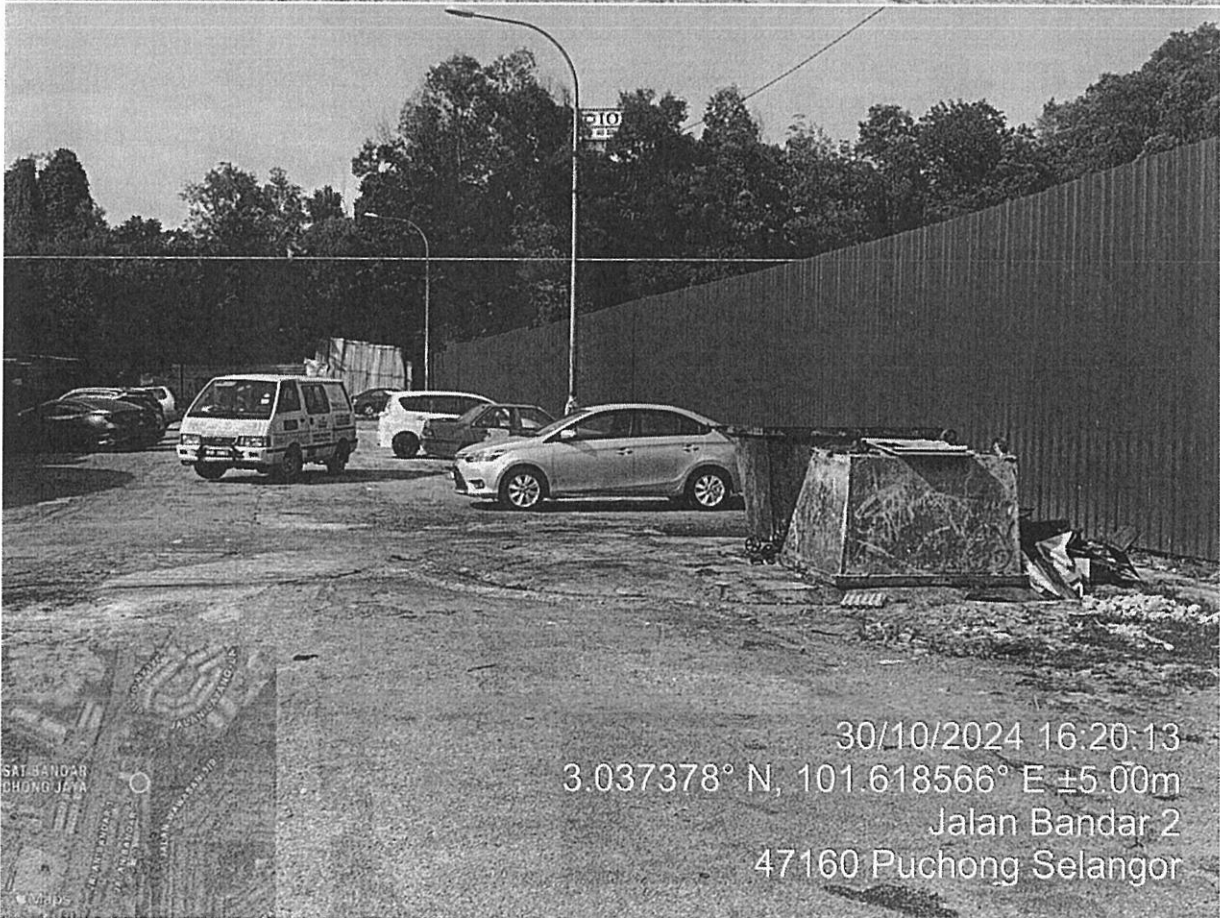

PELAN LOKASI

KERJA-KERJA MENURAP SEMULA SERTA LAIN-LAIN KERJA YANG BERKAITAN DI JALAN BANDAR 1, JALAN BANDAR 2, LORONG BELAKANG DAN LORONG SISI, PUSAT BANDAR PUCHONG, PUCHONG, SELANGOR DARUL EHSAN.

ZONE A

# Dokumen Meja Terkawal

PELAN LOKASI PAPANTANDA

KERJA-KERJA MENURAP SEMULA SERTA LAIN-LAIN KERJA YANG BERKAITAN DI JALAN BANDAR 1, JALAN BANDAR 2, LORONG BELAKANG DAN LORONG SISI, PUSAT BANDAR PUCHONG, PUCHONG, SELANGOR DARUL EHSAN.