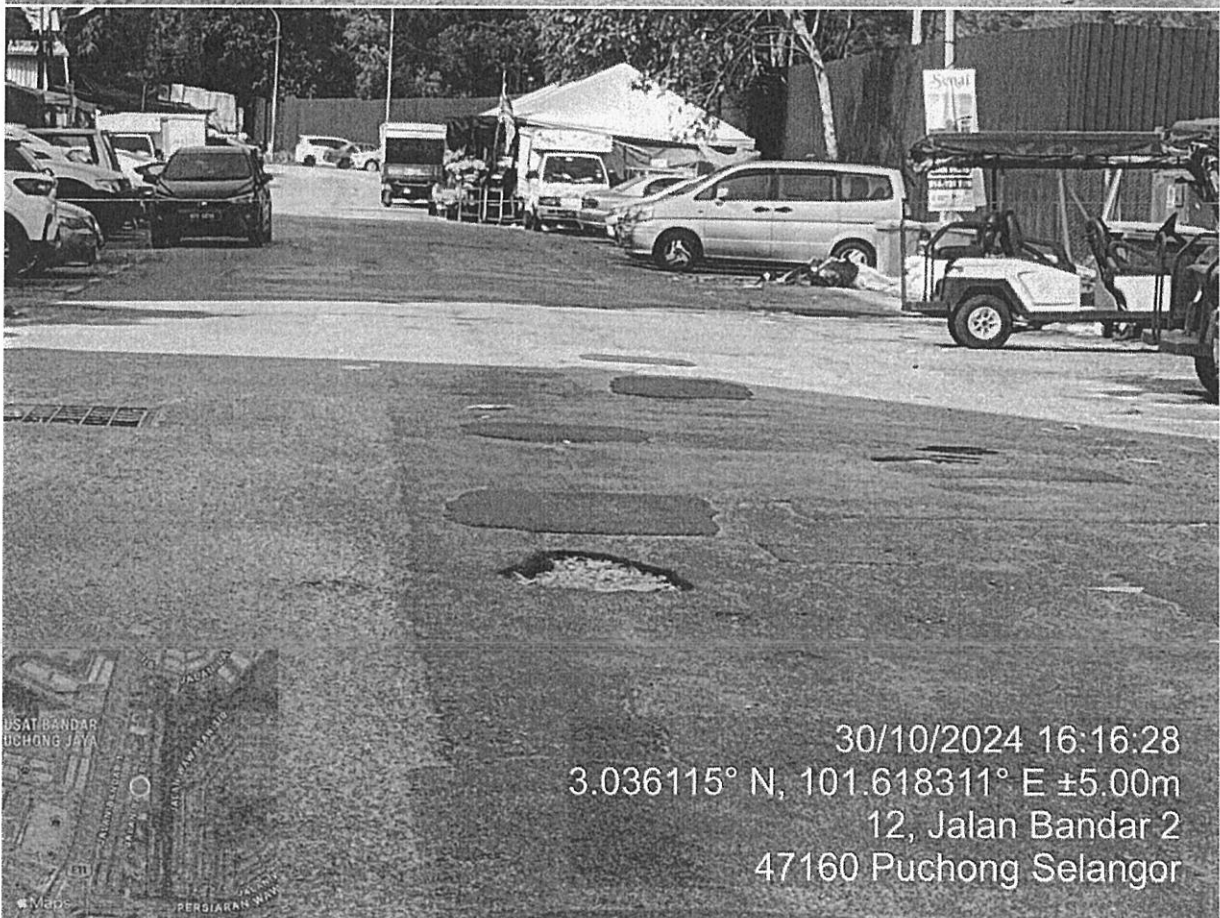

PELAN LOKASI

KERJA-KERJA MENURAP SEMULA SERTA LAIN-LAIN KERJA YANG BERKAITAN DI JALAN BANDAR 1, JALAN BANDAR 2, LORONG BELAKANG DAN LORONG SISI, PUSAT BANDAR PUCHONG, PUCHONG, SELANGOR DARUL EHSAN.

ZONE A

# Dokumen Meja Terkawal

PELAN LOKASI PAPANTANDA

KERJA-KERJA MENURAP SEMULA SERTA LAIN-LAIN KERJA YANG BERKAITAN DI JALAN BANDAR 1, JALAN BANDAR 2, LORONG BELAKANG DAN LORONG SISI, PUSAT BANDAR PUCHONG, PUCHONG, SELANGOR DARUL EHSAN.