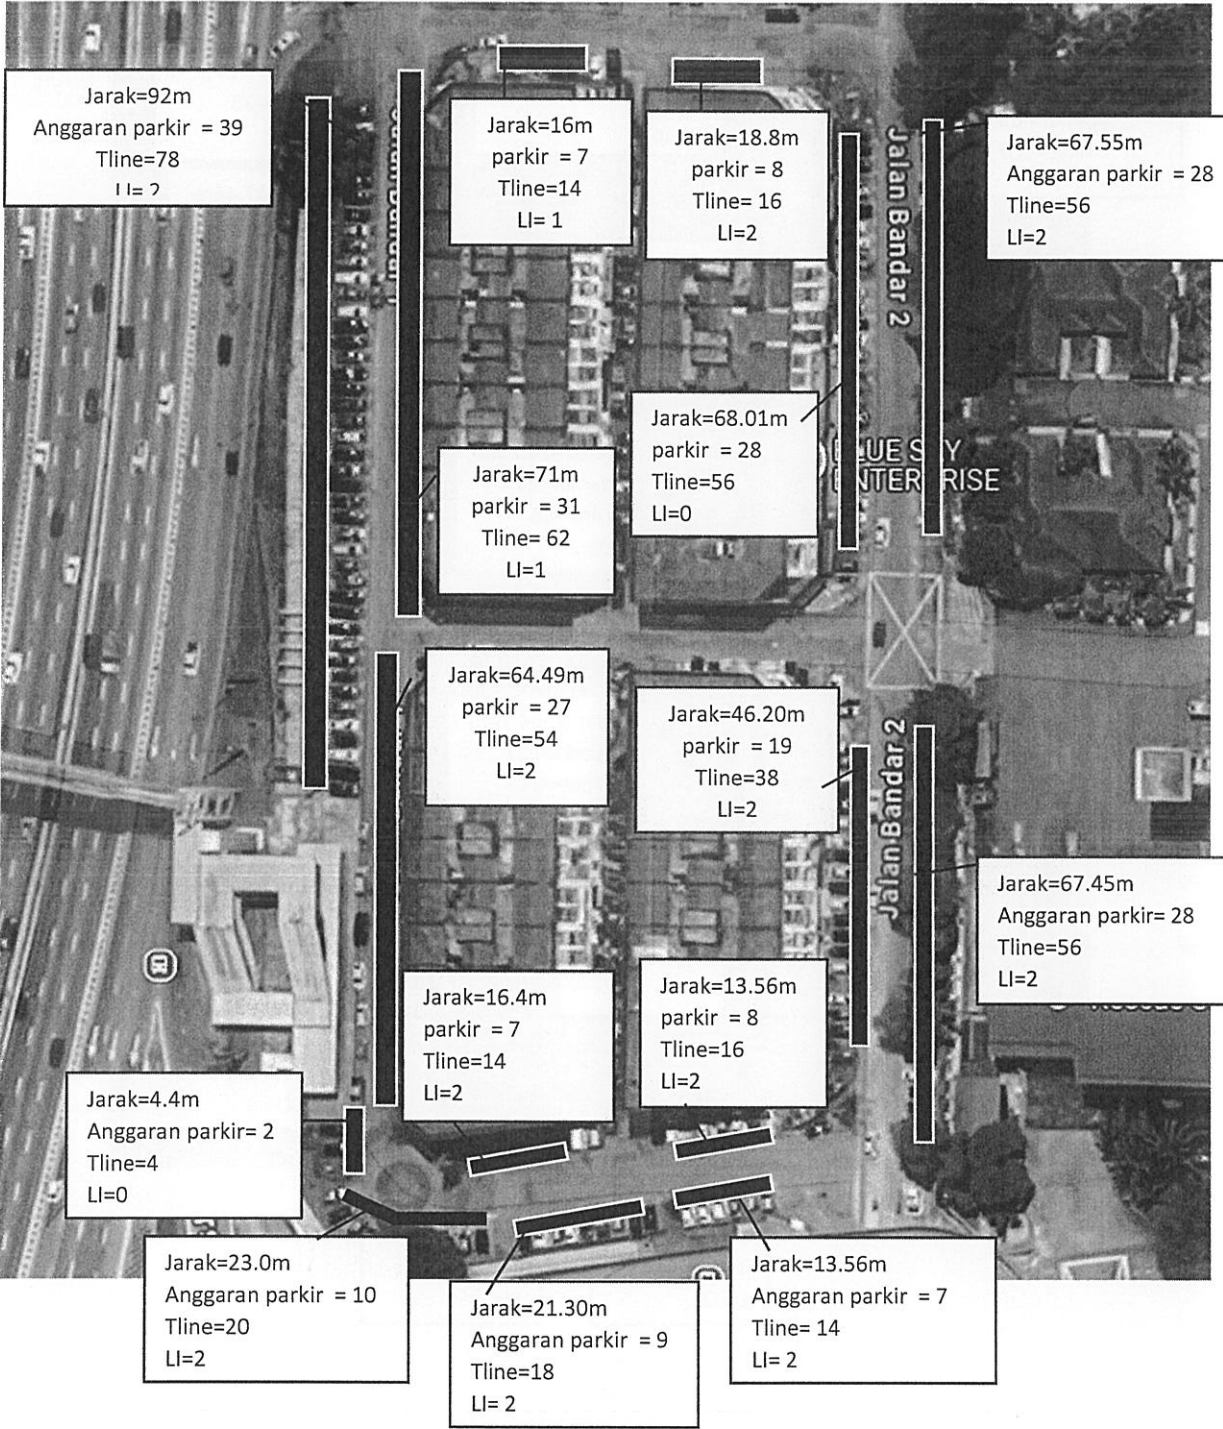

PELAN LOKASI

KERJA-KERJA MENURAP SEMULA SERTA LAIN-LAIN KERJA YANG BERKAITAN DI JALAN BANDAR 1, JALAN BANDAR 2, LORONG BELAKANG DAN LORONG SISI, PUSAT BANDAR PUCHONG, PUCHONG, SELANGOR DARUL EHSAN.

ZONE A

ZONE B

ZONE C

Laporan Bergambar

# Dokumen Meja Terkawal

PELAN LOKASI PAPANTANDA

KERJA-KERJA MENURAP SEMULA SERTA LAIN-LAIN KERJA YANG BERKAITAN DI JALAN BANDAR 1, JALAN BANDAR 2, LORONG BELAKANG DAN LORONG SISI, PUSAT BANDAR PUCHONG, PUCHONG, SELANGOR DARUL EHSAN.

- PAPANTANDA JALAN BANDAR 2
- PAPANTANDA JALAN BANDAR 1
- PAPANTANDA NAMA KAWASAN
- 'PERNIAGAAN BANDAR 1 & BANDAR 2'